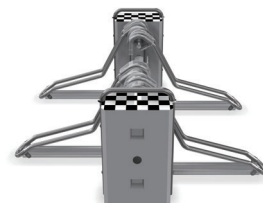

スポーツバイク対応

Rodan™ FP

BIKERACK

大切なリムやスポークをまもる

ステンレスラック

ラック本体：ステンレス
支持部品・ローラー：アルミニウム

ベースブロック

ブロック：コンクリート
Dパイプ：ステンレス

フィットプロテクター

FP：ポリカーボネート

特別な工事が不要

簡単
設置

タイヤが細めの
スポーツバイク
子乗せタイプの
小径電動アシスト

平坦な場所なら

芝生
砂利
OK!

置くだけ設置で強固な自転車ラック

BIKERACK

大切なリムやスポークをまもる

両側2台用 RW-02FP FP

片側2台用 RS-02FP FP

片側3台用 RS-03FP FP

両側4台用 RW-02WFP FP

両側6台用 RW-03WFP FP

オープン価格 / カスタムオーダー可