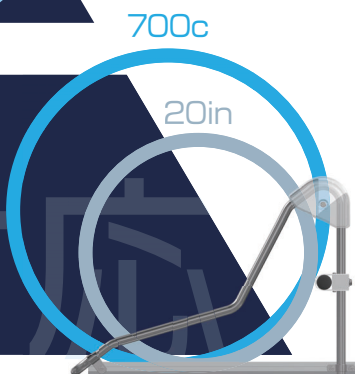

スポーツバイク対応

Rodan™ FP

BIKERACK

大切なリムやスポークをまもる

ステンレスラック

ラック本体：ステンレス
支持部品・ローラー：アルミニウム

ベースブロック

ブロック：コンクリート
Dパイプ：ステンレス

フィットプロテクター

FP：ポリカーボネート

特別な工事が不要

簡単
設置

タイヤが細めの
スポーツバイク
子乗せタイプの
小径電動アシスト

平坦な場所なら

芝生
砂利
OK!

置くだけ設置で強固な自転車ラック