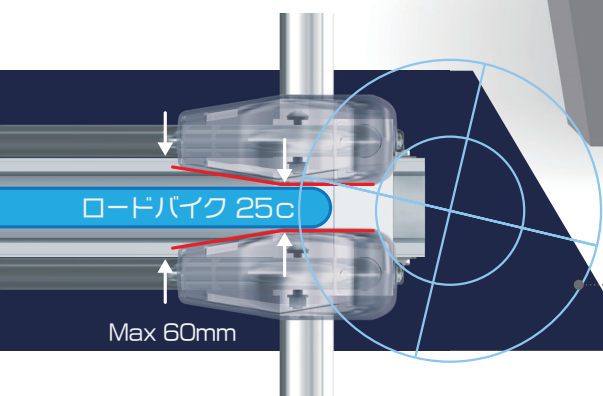

スポーツバイク対応

Rodan™ FP

BIKERACK

大切なリムやスポークをまもる

ステンレスラック

ラック本体：ステンレス
支持部品・ローラー：アルミニウム

ベースブロック

ブロック：コンクリート
Dパイプ：ステンレス

BIKERACK

大切なリムやスポークをまもる

両側2台用 RW-02FP FP

片側2台用 RS-02FP FP

片側3台用 RS-03FP FP

両側4台用 RW-02WFP FP

両側6台用 RW-03WFP FP

オープン価格 / カスタムオーダー可